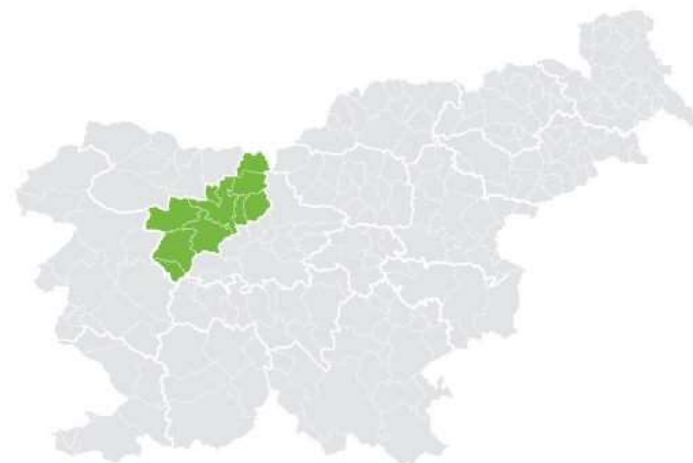

Priloga 1

RP OKS-ZŠZ KRAJN:

Občine	Statistična regija	Št. občin	OBČINSKE ŠPORTNE ZVEZE	sedež RP
RP KRAJN		10	2	
Cerklje na Gorenjskem	Gorenjska regija			
Gorenja vas - Poljane	Gorenjska regija			
Jezersko	Gorenjska regija			
Kranj	Gorenjska regija		ŠPORTNA ZVEZA KRAJN	KRAJN