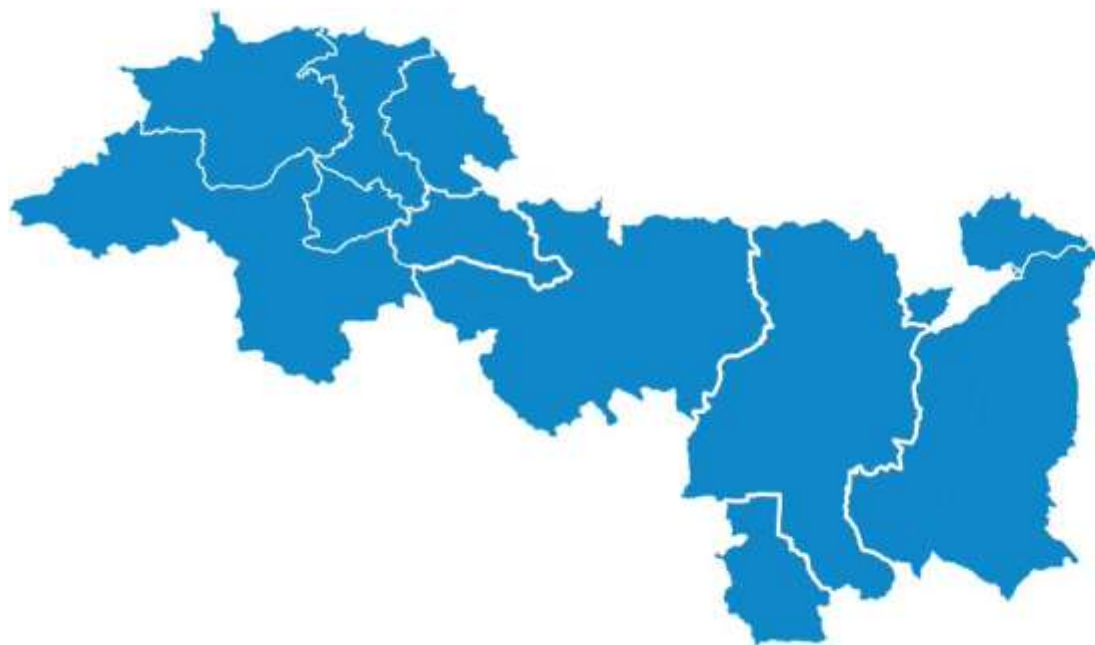

Priloga 1

RP OKS-ZŠZ BREŽICE

Občine	Statistična regija	Št. občin	OBČINSKE ŠPORTNE ZVEZE	sedež RP
RP BREŽICE	Posavje	6	3	
Bistrica ob Sotli	Posavje			
Brežice	Posavje		ŠPORTNA ZVEZA BREŽICE	BREŽICE
Kostanjevica na Krki	Posavje			
Krško	Posavje		ŠPORTNA ZVEZA KRŠKO	
Radeče	Posavje			
Sevnica	Posavje		ŠPORTNA ZVEZA SEVNICA	
	Zasavje	4	3