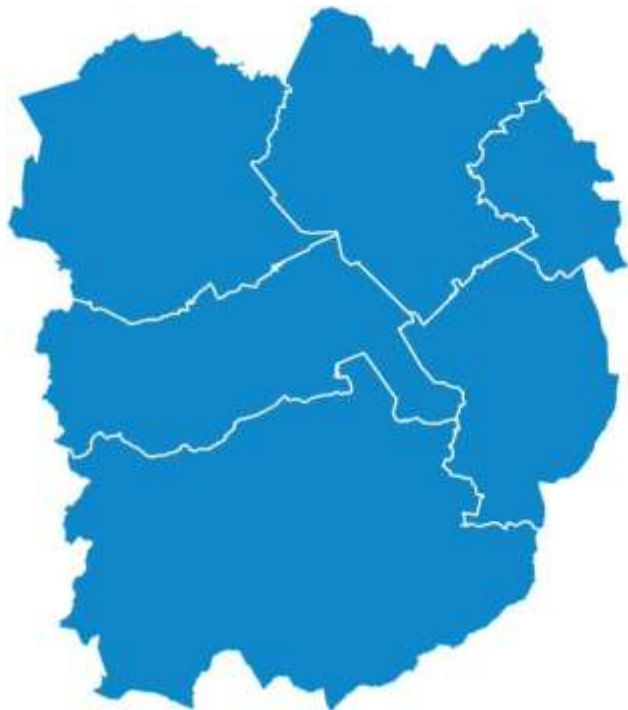

Priloga 1

RP OKS-ZŠZ POSTOJNA

Občine	Statistična regija	Št. občin	OBČINSKE ŠPORTNE ZVEZE	sedež RP
RP POSTOJNA		6	4	
Bloke	Primorsko notranjska			
Cerknica	Primorsko notranjska		ŠPORTNA ZVEZA CERKNICA	
Ilirska Bistrica	Primorsko notranjska			
Loška Dolina	Primorsko notranjska		ŠPORTNA ZVEZA LOŠKA DOLINA