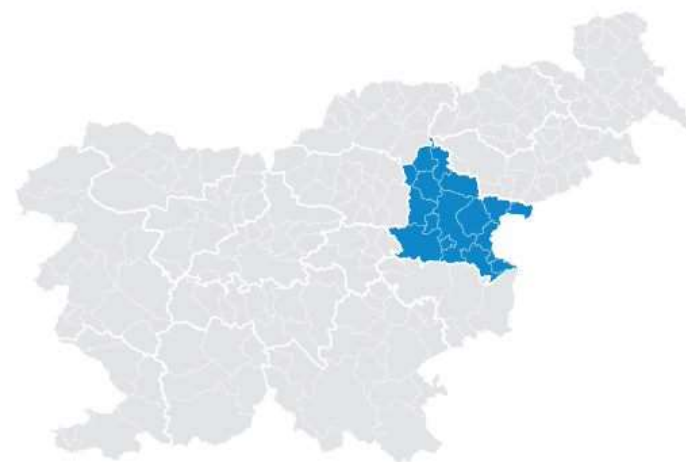

Priloga 1

RP OKS-ZŠZ CELJE

Občine	Statistična regija	Št. občin	OBČINSKE ŠPORTNE ZVEZE	sedež RP
RP CELJE	Savinjska	15	5